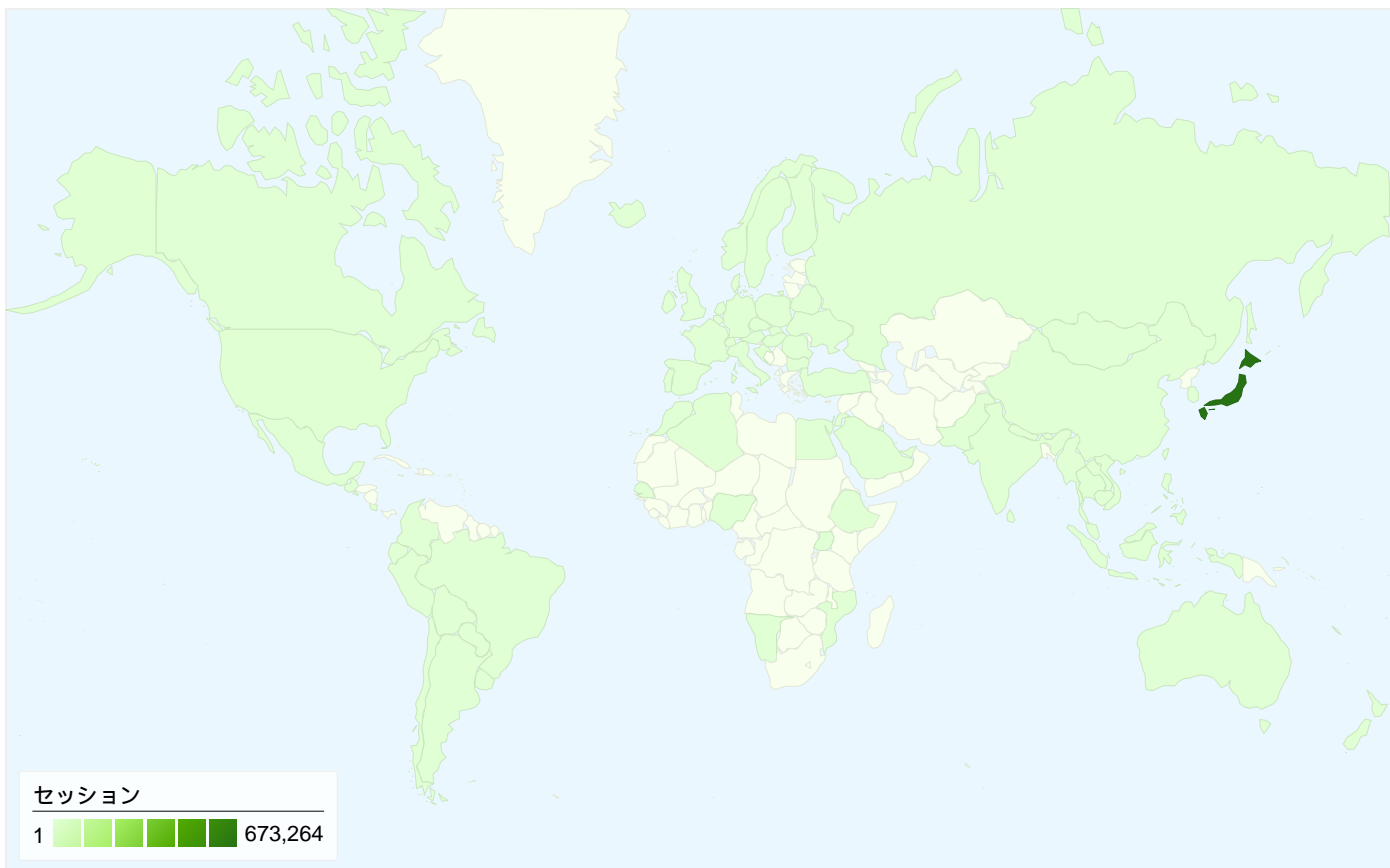

337,569 人のユーザーがこのサイトを訪問

680,223 セッション

337,569 ユニークユーザー

3,169,368 ページビュー

4.66 平均ページビュー数

00:04:18 平均サイト滞在時間

47.80% 直帰率

34.84% 新規セッション率

トラフィック サマリー

比較: サイト

全ての参照元からのセッション数 680,223

12.14% ノーリファラー

6.52% 参照サイト

81.33% 検索エンジン

- 検索エンジン
553,220.00 (81.33%)
- ノーリファラー
82,558.00 (12.14%)
- 参照サイト
44,365.00 (6.52%)
- その他
80 (0.01%)

参照元

参照元	セッション数	割合	キーワード	セッション数	割合
google (organic)	412,878	60.70%	html タグ	16,411	2.97%
yahoo (organic)	128,847	18.94%	タグ	16,209	2.93%
(direct) ((none))	82,558	12.14%	html	10,711	1.94%
detail.chiebukuro.yahoo.co.jp	4,868	0.72%	urlエンコード	7,313	1.32%
msn (organic)	4,247	0.62%	htmlタグ	6,366	1.15%

セッション数680,223、88 種類の 国/地域

サイトの利用状況

セッション	平均ページビュー	平均サイト滞在時間	新規セッション率	直帰率	
680,223 全セッションに対する割合: 100.00%	4.66 サイトの平均: 4.66 (0.00%)	00:04:18 サイトの平均: 00:04:18 (0.00%)	34.91% サイトの平均: 34.84% (0.21%)	47.80% サイトの平均: 47.80% (0.00%)	
国/地域	セッション	平均ページビュー	平均サイト滞在時間	新規セッション率	直帰率
Japan	673,264	4.67	00:04:19	34.77%	47.73%
United States	2,459	3.61	00:03:39	48.84%	54.53%
China	626	2.77	00:03:07	58.79%	58.79%
Taiwan	365	3.04	00:03:05	49.04%	61.92%
(not set)	352	5.14	00:04:58	42.90%	46.88%
United Kingdom	334	4.14	00:06:05	39.22%	43.11%
Australia	325	3.20	00:04:18	46.15%	52.31%
Canada	321	3.37	00:02:39	46.42%	54.83%
South Korea	211	3.64	00:03:28	54.98%	56.40%
France	208	3.93	00:04:35	35.58%	42.31%