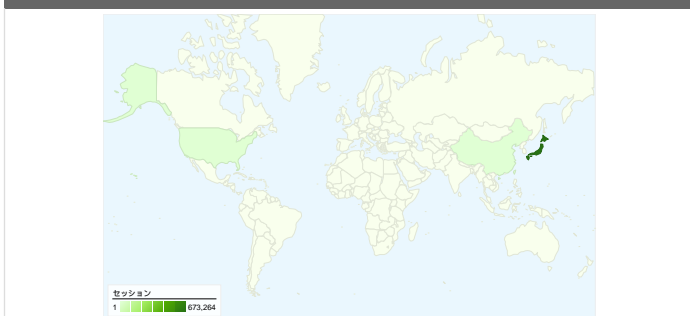

サイトの利用状況

ユーザー サマリー

地図上のデータ表示 world

トラフィック サマリー

コンテンツ サマリー

ページ	ページビュー	割合
/	216,273	6.82%
/index.html	115,975	3.66%
/html_tag/text_font/index.html	82,453	2.60%
/tool/url.html	78,347	2.47%
/cgi-lib/encode/url.cgi	74,828	2.36%

337,569 人のユーザーがこのサイトを訪問

680,223 セッション

337,569 ユニークユーザー

3,169,368 ページビュー

4.66 平均ページビュー数

00:04:18 平均サイト滞在時間

47.80% 直帰率

34.84% 新規セッション率

トラフィック サマリー

比較: サイト

全ての参照元からのセッション数 680,223

12.14% ノーリファラー

6.52% 参照サイト

81.33% 検索エンジン

- 検索エンジン
553,220.00 (81.33%)
- ノーリファラー
82,558.00 (12.14%)
- 参照サイト
44,365.00 (6.52%)
- その他
80 (0.01%)

参照元

セッション数680,223、88 種類の 国/地域

サイトの利用状況

セッション	平均ページビュー	平均サイト滞在時間	新規セッション率	直帰率	
680,223 全セッションに対する割合: 100.00%	4.66 サイトの平均: 4.66 (0.00%)	00:04:18 サイトの平均: 00:04:18 (0.00%)	34.91% サイトの平均: 34.84% (0.21%)	47.80% サイトの平均: 47.80% (0.00%)	
国/地域	セッション	平均ページビュー	平均サイト滞在時間	新規セッション率	直帰率
Japan	673,264	4.67	00:04:19	34.77%	47.73%
United States	2,459	3.61	00:03:39	48.84%	54.53%
China	626	2.77	00:03:07	58.79%	58.79%
Taiwan	365	3.04	00:03:05	49.04%	61.92%
(not set)	352	5.14	00:04:58	42.90%	46.88%
United Kingdom	334	4.14	00:06:05	39.22%	43.11%
Australia	325	3.20	00:04:18	46.15%	52.31%
Canada	321	3.37	00:02:39	46.42%	54.83%
South Korea	211	3.64	00:03:28	54.98%	56.40%
France	208	3.93	00:04:35	35.58%	42.31%