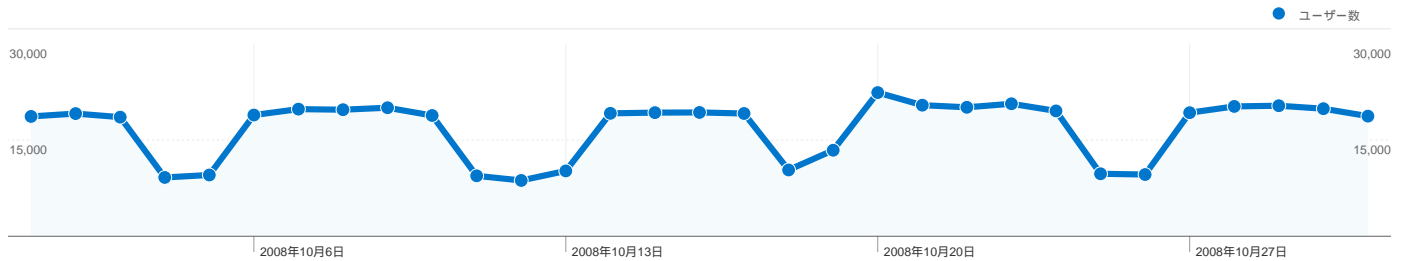

サイトの利用状況

ユーザー サマリー

地図上のデータ表示 world

トラフィック サマリー

コンテンツ サマリー

ページ	ページビュー	割合
/	216,273	6.82%
/index.html	115,975	3.66%
/html_tag/text_font/index.html	82,453	2.60%
/tool/url.html	78,347	2.47%
/cgi-lib/encode/url.cgi	74,828	2.36%

337,569 人のユーザーがこのサイトを訪問

680,223 セッション

337,569 ユニークユーザー

3,169,368 ページビュー

4.66 平均ページビュー数

00:04:18 平均サイト滞在時間

47.80% 直帰率

34.84% 新規セッション率

トラフィック サマリー

比較: サイト

全ての参照元からのセッション数 680,223

12.14% ノーリファラー

6.52% 参照サイト

81.33% 検索エンジン

- 検索エンジン
553,220.00 (81.33%)
- ノーリファラー
82,558.00 (12.14%)
- 参照サイト
44,365.00 (6.52%)
- その他
80 (0.01%)

参照元

セッション数680,223、88 種類の 国/地域

サイトの利用状況

セッション	平均ページビュー	平均サイト滞在時間	新規セッション率	直帰率	
680,223 全セッションに対する割合: 100.00%	4.66 サイトの平均: 4.66 (0.00%)	00:04:18 サイトの平均: 00:04:18 (0.00%)	34.91% サイトの平均: 34.84% (0.21%)	47.80% サイトの平均: 47.80% (0.00%)	
国/地域	セッション	平均ページビュー	平均サイト滞在時間	新規セッション率	直帰率
Japan	673,264	4.67	00:04:19	34.77%	47.73%
United States	2,459	3.61	00:03:39	48.84%	54.53%
China	626	2.77	00:03:07	58.79%	58.79%
Taiwan	365	3.04	00:03:05	49.04%	61.92%
(not set)	352	5.14	00:04:58	42.90%	46.88%
United Kingdom	334	4.14	00:06:05	39.22%	43.11%
Australia	325	3.20	00:04:18	46.15%	52.31%
Canada	321	3.37	00:02:39	46.42%	54.83%
South Korea	211	3.64	00:03:28	54.98%	56.40%
France	208	3.93	00:04:35	35.58%	42.31%