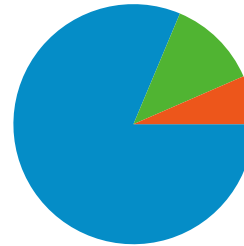

トラフィック サマリー

比較: サイト

全ての参照元からのセッション数 680,223

12.14% ノーリファラー

6.52% 参照サイト

81.33% 検索エンジン

- 検索エンジン
553,220.00 (81.33%)
- ノーリファラー
82,558.00 (12.14%)
- 参照サイト
44,365.00 (6.52%)
- その他
80 (0.01%)

参照元

参照元	セッション数	割合	キーワード	セッション数	割合
google (organic)	412,878	60.70%	html タグ	16,411	2.97%
yahoo (organic)	128,847	18.94%	タグ	16,209	2.93%
(direct) ((none))	82,558	12.14%	html	10,711	1.94%
detail.chiebukuro.yahoo.co.jp	4,868	0.72%	urlエンコード	7,313	1.32%
msn (organic)	4,247	0.62%	htmlタグ	6,366	1.15%