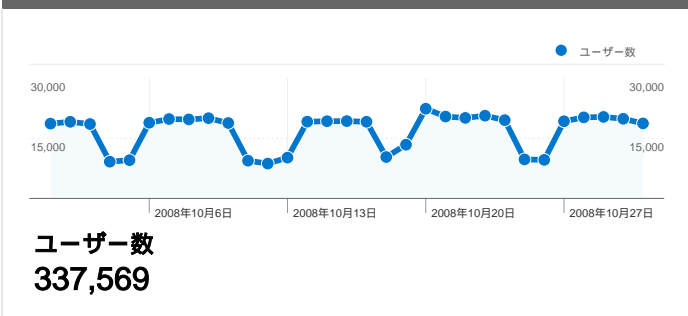

サイトの利用状況

ユーザー サマリー

地図上のデータ表示 world

トラフィック サマリー

コンテンツ サマリー

ページ	ページビュー	割合
/	216,273	6.82%
/index.html	115,975	3.66%
/html_tag/text_font/index.html	82,453	2.60%
/tool/url.html	78,347	2.47%
/cgi-lib/encode/url.cgi	74,828	2.36%

337,569 人のユーザーがこのサイトを訪問

680,223 セッション

337,569 ユニークユーザー

3,169,368 ページビュー

4.66 平均ページビュー数

00:04:18 平均サイト滞在時間

47.80% 直帰率

34.84% 新規セッション率

トラフィック サマリー

比較: サイト

全ての参照元からのセッション数 680,223

12.14% ノーリファラー

6.52% 参照サイト

81.33% 検索エンジン

- 検索エンジン
553,220.00 (81.33%)
- ノーリファラー
82,558.00 (12.14%)
- 参照サイト
44,365.00 (6.52%)
- その他
80 (0.01%)

参照元

セッション数680,223、88 種類の 国/地域

サイトの利用状況

セッション	平均ページビュー	平均サイト滞在時間	新規セッション率	直帰率	
680,223 全セッションに対する割合: 100.00%	4.66 サイトの平均: 4.66 (0.00%)	00:04:18 サイトの平均: 00:04:18 (0.00%)	34.91% サイトの平均: 34.84% (0.21%)	47.80% サイトの平均: 47.80% (0.00%)	
国/地域	セッション	平均ページビュー	平均サイト滞在時間	新規セッション率	直帰率
Japan	673,264	4.67	00:04:19	34.77%	47.73%
United States	2,459	3.61	00:03:39	48.84%	54.53%
China	626	2.77	00:03:07	58.79%	58.79%
Taiwan	365	3.04	00:03:05	49.04%	61.92%
(not set)	352	5.14	00:04:58	42.90%	46.88%
United Kingdom	334	4.14	00:06:05	39.22%	43.11%
Australia	325	3.20	00:04:18	46.15%	52.31%
Canada	321	3.37	00:02:39	46.42%	54.83%
South Korea	211	3.64	00:03:28	54.98%	56.40%
France	208	3.93	00:04:35	35.58%	42.31%