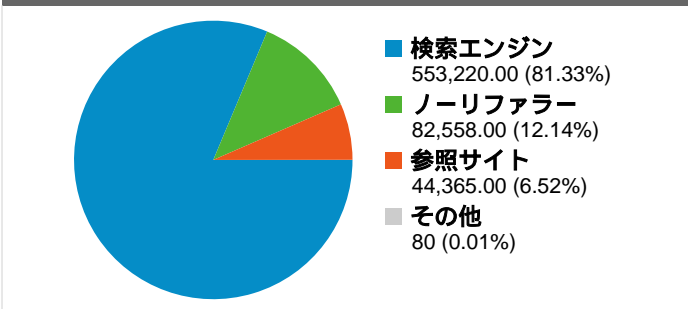

サイトの利用状況

ユーザー サマリー

地図上のデータ表示 world

トラフィック サマリー

コンテンツ サマリー

ページ	ページビュー	割合
/	216,273	6.82%
/index.html	115,975	3.66%
/html_tag/text_font/index.html	82,453	2.60%
/tool/url.html	78,347	2.47%
/cgi-lib/encode/url.cgi	74,828	2.36%

337,569 人のユーザーがこのサイトを訪問

680,223 セッション

337,569 ユニークユーザー

3,169,368 ページビュー

4.66 平均ページビュー数

00:04:18 平均サイト滞在時間

47.80% 直帰率

34.84% 新規セッション率

トラフィック サマリー

比較: サイト

全ての参照元からのセッション数 680,223

12.14% ノーリファラー

6.52% 参照サイト

81.33% 検索エンジン

- 検索エンジン
553,220.00 (81.33%)
- ノーリファラー
82,558.00 (12.14%)
- 参照サイト
44,365.00 (6.52%)
- その他
80 (0.01%)

参照元

セッション数680,223、88 種類の 国/地域

サイトの利用状況

セッション	平均ページビュー	平均サイト滞在時間	新規セッション率	直帰率	
680,223 全セッションに対する割合: 100.00%	4.66 サイトの平均: 4.66 (0.00%)	00:04:18 サイトの平均: 00:04:18 (0.00%)	34.91% サイトの平均: 34.84% (0.21%)	47.80% サイトの平均: 47.80% (0.00%)	
国/地域	セッション	平均ページビュー	平均サイト滞在時間	新規セッション率	直帰率
Japan	673,264	4.67	00:04:19	34.77%	47.73%
United States	2,459	3.61	00:03:39	48.84%	54.53%
China	626	2.77	00:03:07	58.79%	58.79%
Taiwan	365	3.04	00:03:05	49.04%	61.92%
(not set)	352	5.14	00:04:58	42.90%	46.88%
United Kingdom	334	4.14	00:06:05	39.22%	43.11%
Australia	325	3.20	00:04:18	46.15%	52.31%
Canada	321	3.37	00:02:39	46.42%	54.83%
South Korea	211	3.64	00:03:28	54.98%	56.40%
France	208	3.93	00:04:35	35.58%	42.31%