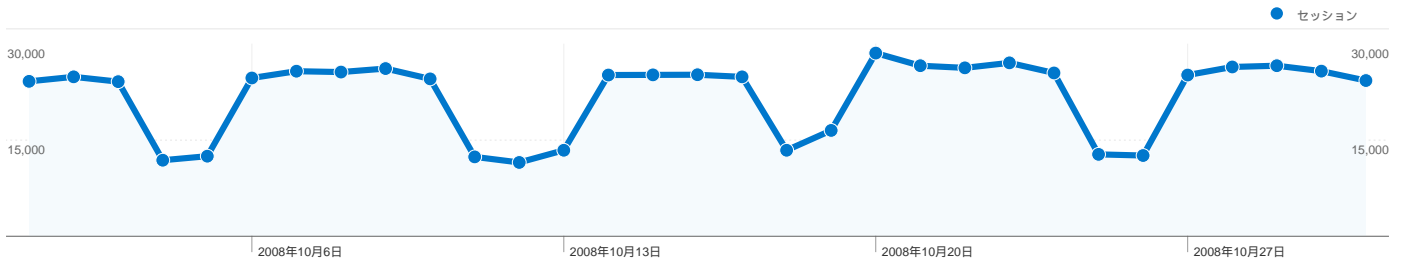

337,569 人のユーザーがこのサイトを訪問

680,223 セッション

337,569 ユニークユーザー

3,169,368 ページビュー

4.66 平均ページビュー数

00:04:18 平均サイト滞在時間

47.80% 直帰率

34.84% 新規セッション率

ユーザー環境

ブラウザ	セッション数	割合	接続速度	セッション数	割合
Internet Explorer	472,019	69.39%	T1	252,366	37.10%
Firefox	157,088	23.09%	Unknown	239,730	35.24%
Safari	23,486	3.45%	DSL	120,143	17.66%
Opera	12,660	1.86%	Cable	41,104	6.04%
Chrome	10,871	1.60%	Dialup	26,029	3.83%

トラフィック サマリー

比較: サイト

全ての参照元からのセッション数 680,223

12.14% ノーリファラー

6.52% 参照サイト

81.33% 検索エンジン

- 検索エンジン
553,220.00 (81.33%)
- ノーリファラー
82,558.00 (12.14%)
- 参照サイト
44,365.00 (6.52%)
- その他
80 (0.01%)

参照元

セッション数680,223、88 種類の 国/地域

サイトの利用状況

セッション	平均ページビュー	平均サイト滞在時間	新規セッション率	直帰率	
680,223 全セッションに対する割合: 100.00%	4.66 サイトの平均: 4.66 (0.00%)	00:04:18 サイトの平均: 00:04:18 (0.00%)	34.91% サイトの平均: 34.84% (0.21%)	47.80% サイトの平均: 47.80% (0.00%)	
国/地域	セッション	平均ページビュー	平均サイト滞在時間	新規セッション率	直帰率
Japan	673,264	4.67	00:04:19	34.77%	47.73%
United States	2,459	3.61	00:03:39	48.84%	54.53%
China	626	2.77	00:03:07	58.79%	58.79%
Taiwan	365	3.04	00:03:05	49.04%	61.92%
(not set)	352	5.14	00:04:58	42.90%	46.88%
United Kingdom	334	4.14	00:06:05	39.22%	43.11%
Australia	325	3.20	00:04:18	46.15%	52.31%
Canada	321	3.37	00:02:39	46.42%	54.83%
South Korea	211	3.64	00:03:28	54.98%	56.40%
France	208	3.93	00:04:35	35.58%	42.31%