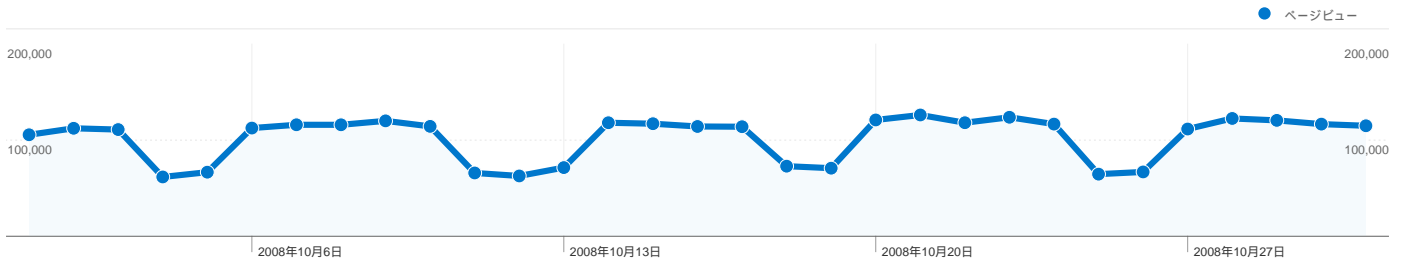

このサイトのページビュー数 3,169,368

3,169,368 ページビュー数

1,972,445 ページ別 セッション

47.80% 直帰率

上位のコンテンツ

ページ	ページビュー	割合
/	216,273	6.82%
/index.html	115,975	3.66%
/html_tag/text_font/index.html	82,453	2.60%
/tool/url.html	78,347	2.47%
/cgi-lib/encode/url.cgi	74,828	2.36%